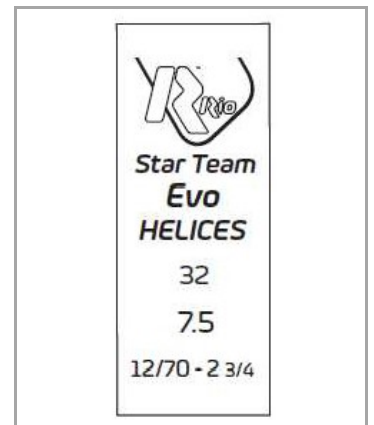

Technical Sheet

STAR TEAM EVO 32 HELICES

Caliber/Calibre:	12	Stock Number:	
Head/culote:	25	Case Height /Altura Vaina (mm)	70
Head stamp/Sello culote:	RIO AMMO		
Tube Color/ Color Vaina:	RED		
Powder/Pólvara:	Smokeless simple Base Powder		
Closure/Cierre:	6 point crimp		
Slug-Buck/Bala-Posta	-		
Inner box/Estuche mm:	104,5x61,5x104,5		
Dim EXT mm:	319x219x114		
Wad/Taco	plastic		
Shot/Perdigón:	Magnum		
Shot weight/Gramaje (g):	32		
Color ink/Color sello:	black		
Height/Altura (mm):	58		
Max Pressure/Presión Max(bar)	<600	PK2	<750

Item Code	Item Description	Inner box Ean13	Outer box Gtin14
R232.401.3220	STAR TEAM 32 EVO HELICES (8)	8435101632805	18435101632802
R232.401.3230	STAR TEAM 32 EVO HELICES (7.5)	8435101632782	18435101632789

Dimensions in mm and conformed to CIP.

Pressure with piezoelectric sensor Kistler 6203. Ballistic at 21°C- 60% humidity.

Dimensiones en mm y acordes a CIP. Presión obtenida con sensor piezoeléctrico Kistler 6203. Balística a 21°C-60% humedad.